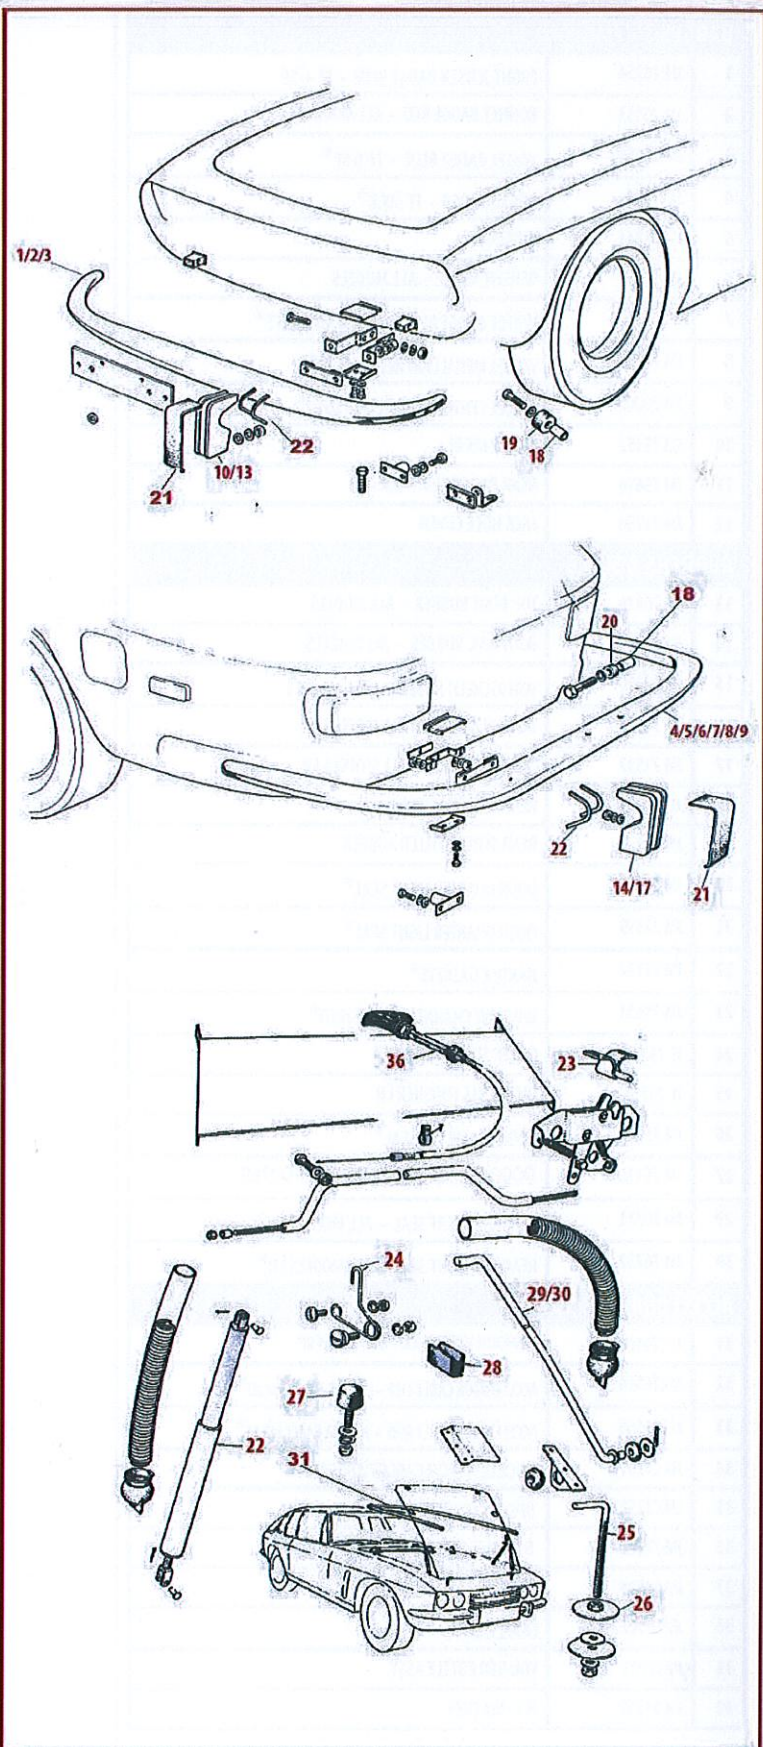

BUMPERS & OVERRIDERS

1	JE 74620	FRONT BUMPER INT MK.III LATE/ MK.III EARLY
2	JE 76190	FRONT BUMPER INT MK.III LATE
3	JE 76832	FRONT BUMPER INT MK.III NADA TWIN BLADES
4	JE 74599	REAR BUMPER INT MK.III EARLY
5	JE 76201	REAR BUMPER INT MK.III LATE
6	JE 76621	REAR BUMPER INT MK.III NADA
7	JE 76203	REAR BUMPER INT MK.III NADA
8	JE 76858	REAR BUMPER INT MK.III NADA TWIN BLADES
9	JE 848032	REAR BUMPER S4 1984 ON
10	JE 73834	OVERRIDE - RH FRONT
11	JE 73833	OVERRIDE - LH FRONT
12	JE 76842	OVERRIDE - LH FRONT NADA TWIN*
13	JE 76843	OVERRIDE - RH FRONT NADA TWIN*
14	JE 73886	OVERRIDE - RH REAR
15	JE 73885	OVERRIDE - LH REAR
16	JE 76865	OVERRIDE - LH REAR NADA TWIN
17	JE 76866	OVERRIDE - RH REAR NADA TWIN
18	JE 71515	MOUNT TUBE FRONT/REAR
19	JM 71310	MOUNT RUBBER FRONT
20	JM 71322	MOUNT RUBBER REAR
21	JM 71304	OVERRIDE RUBBER
22	JM 71163	OVERRIDE SEAL

BONNET FITTINGS

22	JE 71961	TELESCOPIC BONNET SUPPORT
23	JE 71438	STRICKER- BONNET
24	JE 70893	SPRING- BONNET LEAP
25	JE 71453	PIN- BONNET HINGE
26	JE 71451	PLATE- BONNET HINGE
27	JM 70561	STOP BUFFER- BONNET
28	JM 74192	RUBBER- BONNET STAY
29	JJ 70206	BONNET STAY- RHD
30	JJ 70205	BONNET STAY- LHD
31	JM 71111	BONNET REST RUBBER

CHASIS PLATES

32	JM CT7446	CHASIS DATA PLATE- MK III
33	JJ CT7459	GERNERAL DATA PLATE
34	JM CT6573	ENGINE DATA PLATE
35	JM CT7446/CONV	CONVERTIBLE CHASIS PLATE
36	CT 7446/1	CHASSIS DATA EARLY - CV8 - MK I