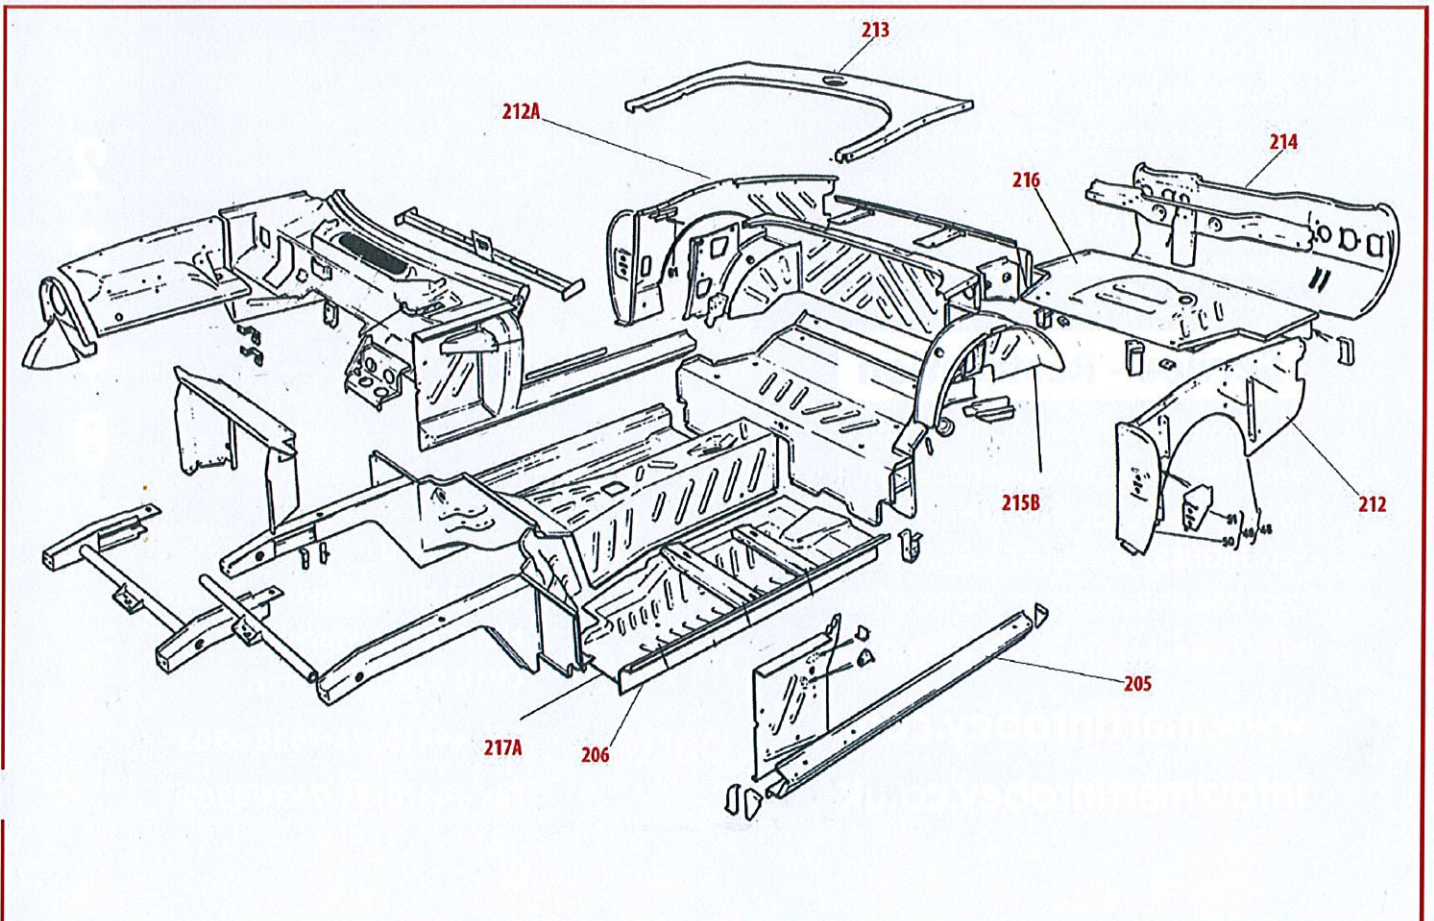

BODY		
210	JJ 99733	DOOR HINGE LH
210A	JJ 99734	DOOR HINGE RH
211	JE 91081	HEADLAMP SUPPORT PANEL UP TO CHASSIS 13349 LH
211A	JE 91082	HEADLAMP SUPPORT PANEL UP TO CHASSIS 13349 RH
211B	JE 92594	HEADLAMP SUPPORT PANEL AFTER 13350 LH
211C	JE 92595	HEADLAMP SUPPORT PANEL AFTER 13350 RH
212	JE 92669	INNER REAR WING LH
212A	JE 92670	INNER REAR WING RH
213	JE 90015	REAR DECK PANEL
214	JJ 98036	BACK PANEL (FOR SQUARE No. PLATE)
215	JJ 91228	HEADLIGHT COWL (MK.I) LH*
215A	JJ 91229	HEADLIGHT COWL (MK.I) RH*
215B	JE 90148	WHEEL ARCH LH
215C	JE 90149	WHEEL ARCH RH
216	JE 90092	BOOT FLOOR
217	JE 90000	FLOOR PANEL LH
217A	JE 90001	FLOOR PANEL RH
218	JJ 90811	BOOT LOCK*
219	JM 91491	BOOT LID SEAL*