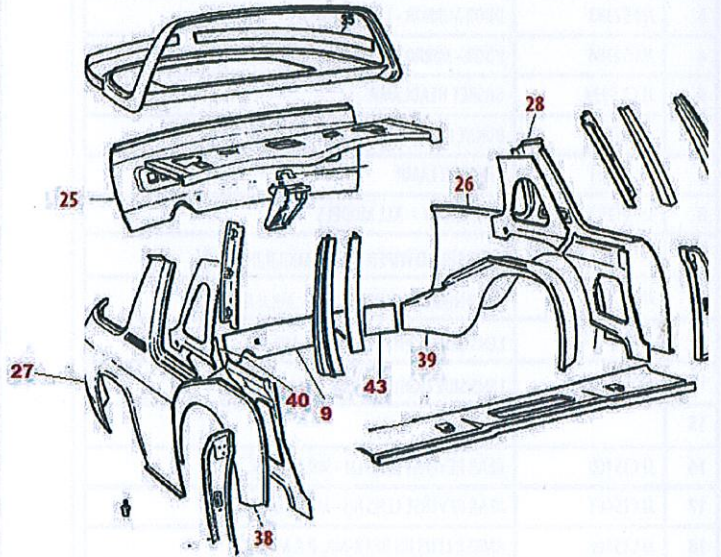

1	JE 848003	STONEGUARD - REAR LH
2	JE 848002	STONEGUARD-REAR RH
3	JE 848004	STONEGUARD - FRONT - LH/RH
4	JE 71646	TREADPLATE - LH/RH
5	JM 76269	INNER WING - RH
6	JM 76270	INNER WING - LH
7	JE 27426	FRONT PANEL - FF.MK.II*
8	JE 52059	FRONT PANEL - MK.II & MK.III
9	71664	REAR INNER CONNECT PANEL LH
10	JE CT3063	INNER SILL - ALL MODELS RH
11	JE CT3064	INNER SILL - ALL MODELS LH
12	JE 71428	DOOR HINGE PIN - ALL MODELS*
13	71878	DOOR ASSY - MK.I RH*
14	71879	DOOR ASSY - MK.I LH*
15	JE 73791	FUEL FILLER FLAP - MK.II & MK.III*
16	75109	MOUNT - REAR STONEGUARD LH
17	75108	MOUNT - REAR STONEGUARD RH
18	JE 75204	FRONT WING - ALL MODELS RH
19	JE 75206	FRONT WING - ALL MODELS LH
20	JE 75234	SILL COVER STAINLESS STEEL - MK.III RH* SEE P.11
21	JE 75233	SILL COVER STAINLESS STEEL - MK.III LH* SEE P.11
22	JJ 75672	OUTER SILL MILD STEEL RH
23	JJ 75673	OUTER SILL MILD STEEL LH
24	JE 76352	BOOT SKIRT INNER PANEL - ALL MODELS
25	JE 76353	REAR PANEL - MK.II & MK.III
26		
27	JE 76392	REAR QTR PANEL - ALL MODELS RH
28	JE 76393	REAR QTR PANEL - ALL MODELS LH
29	JE 73105	BONNET ASSY - PLAIN
30	JE 75856	BONNET ASSY - FULL LOUVERED- SP
31	JE 73105	BONNET ASSY - HALF LOUVERED
32	JE 73105P	BONNET SKIN ONLY - PLAIN*
33	JE 76625P	BONNET SKIN ONLY - LOUVERED*
34	JE 75856P	BONNET SKIN ONLY - FULL LOUVERED*
35	JE75417	DOOR ASSY - INT. III* RH
36	JE75418	DOOR ASSY - INT. III* LH
37	JE 76625	BONNET ASSY - LOUVERED*
38	71661	REAR INNER MUD GUARD RH
39	71662	REAR INNER MUD GUARD LH
40	71663	REAR INNER CONNECT PANEL RH