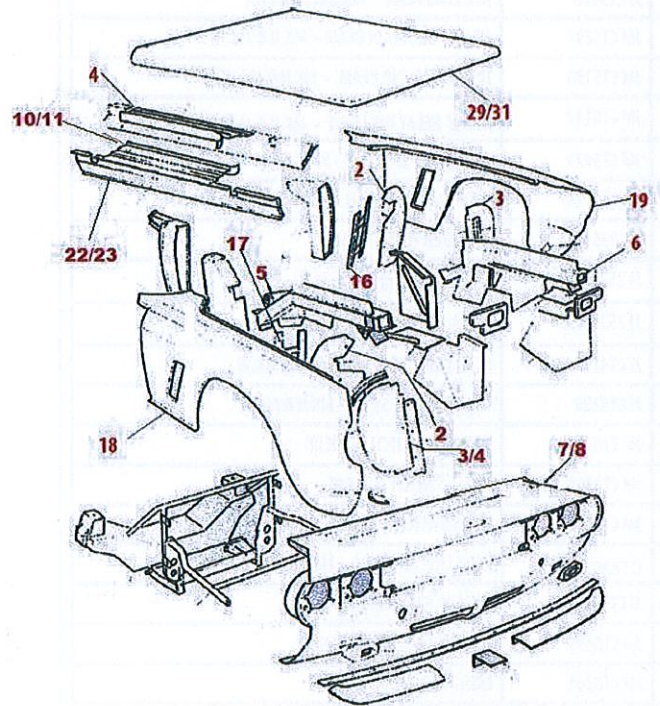

1	JE 848003	STONEGUARD - REAR LH
2	JE 848002	STONEGUARD-REAR RH
3	JE 848004	STONEGUARD - FRONT - LH/RH
4	JE 71646	TREADPLATE - LH/RH
5	JM 76269	INNER WING - RH
6	JM 76270	INNER WING - LH
7	JE 27426	FRONT PANEL - FF.MK.II*
8	JE 52059	FRONT PANEL - MK.II & MK.III
9	71664	REAR INNER CONNECT PANEL LH
10	JE CT3063	INNER SILL - ALL MODELS RH
11	JE CT3064	INNER SILL - ALL MODELS LH
12	JE 71428	DOOR HINGE PIN - ALL MODELS*
13	71878	DOOR ASSY - MK.I RH*
14	71879	DOOR ASSY - MK.I LH*
15	JE 73791	FUEL FILLER FLAP - MK.II & MK.III*
16	75109	MOUNT - REAR STONEGUARD LH
17	75108	MOUNT - REAR STONEGUARD RH
18	JE 75204	FRONT WING - ALL MODELS RH
19	JE 75206	FRONT WING - ALL MODELS LH
20	JE 75234	SILL COVER STAINLESS STEEL - MK.III RH* SEE P.11
21	JE 75233	SILL COVER STAINLESS STEEL - MK.III LH* SEE P.11
22	JJ 75672	OUTER SILL MILD STEEL RH
23	JJ 75673	OUTER SILL MILD STEEL LH
24	JE 76352	BOOT SKIRT INNER PANEL - ALL MODELS
25	JE 76353	REAR PANEL - MK.II & MK.III
26		
27	JE 76392	REAR QTR PANEL - ALL MODELS RH
28	JE 76393	REAR QTR PANEL - ALL MODELS LH
29	JE 73105	BONNET ASSY - PLAIN
30	JE 75856	BONNET ASSY - FULL LOUVERED- SP
31	JE 73105	BONNET ASSY - HALF LOUVERED
32	JE 73105P	BONNET SKIN ONLY - PLAIN*
33	JE 76625P	BONNET SKIN ONLY - LOUVERED*
34	JE 75856P	BONNET SKIN ONLY - FULL LOUVERED*
35	JE75417	DOOR ASSY - INT. III* RH
36	JE75418	DOOR ASSY - INT. III* LH
37	JE 76625	BONNET ASSY - LOUVERED*
38	71661	REAR INNER MUD GUARD RH
39	71662	REAR INNER MUD GUARD LH
40	71663	REAR INNER CONNECT PANEL RH